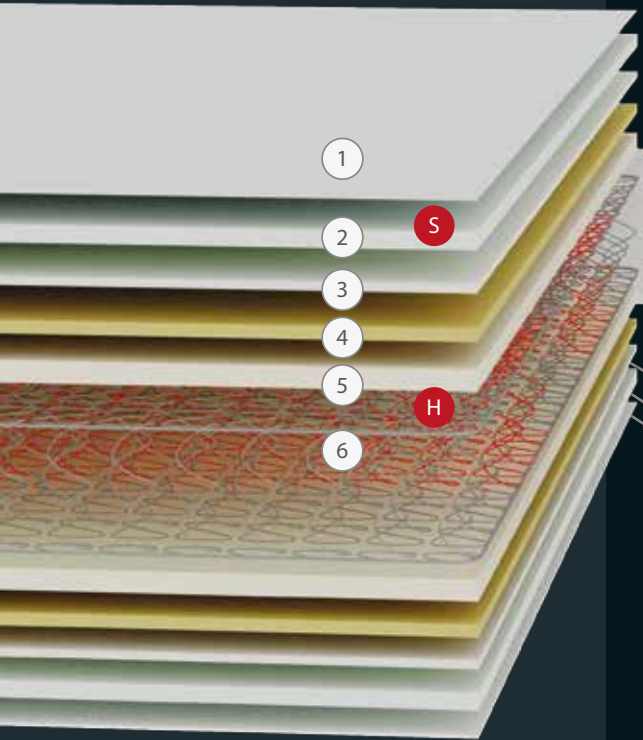

Haz de tu descanso
tu reino.

KING
CM11186

pikolin
neo

KING

CM11186

Haz de tu descanso tu reino.

El bloque Normazone® junto a la capa Viscofoam® te proporcionarán la estabilidad, ergonomía y confort que necesitas para dormir a cuerpo de rey.

Composición

- Su tejido Stretch** de gran tacto proporciona elasticidad y transpirabilidad.
- La primera capa de Viscofoam®** se adapta a la forma de tu cuerpo, permitiendo que tus músculos se relajen y que tu columna adopte una postura natural y ergonómica.
- Su capa de fibra atérmica** consigue crear un confort suave y deja pasar de forma continuada el aire durante el descanso.
- La capa de poliéter** le proporciona un extra de confort para un descanso más completo.
- Su amortiguador en poliéter** de alta densidad proporciona una estabilidad confortable durante las horas de reposo.
- El bloque de muelles Normazone®** destaca por ofrecer firmeza sin renunciar a la máxima adaptación, gracias a sus 5 zonas de descanso, diseñadas conforme a los pesos y formas del cuerpo humano.

normazone
DORW9Z0U6

Bloque de muelles de hilo continuo, que combina la firmeza y posición correcta de la espalda con la necesidad del durmiente de aliviar presiones en las zonas de caderas y hombros. Respeta la posición natural de la espalda y facilita una postura corporal perfecta durante el descanso.