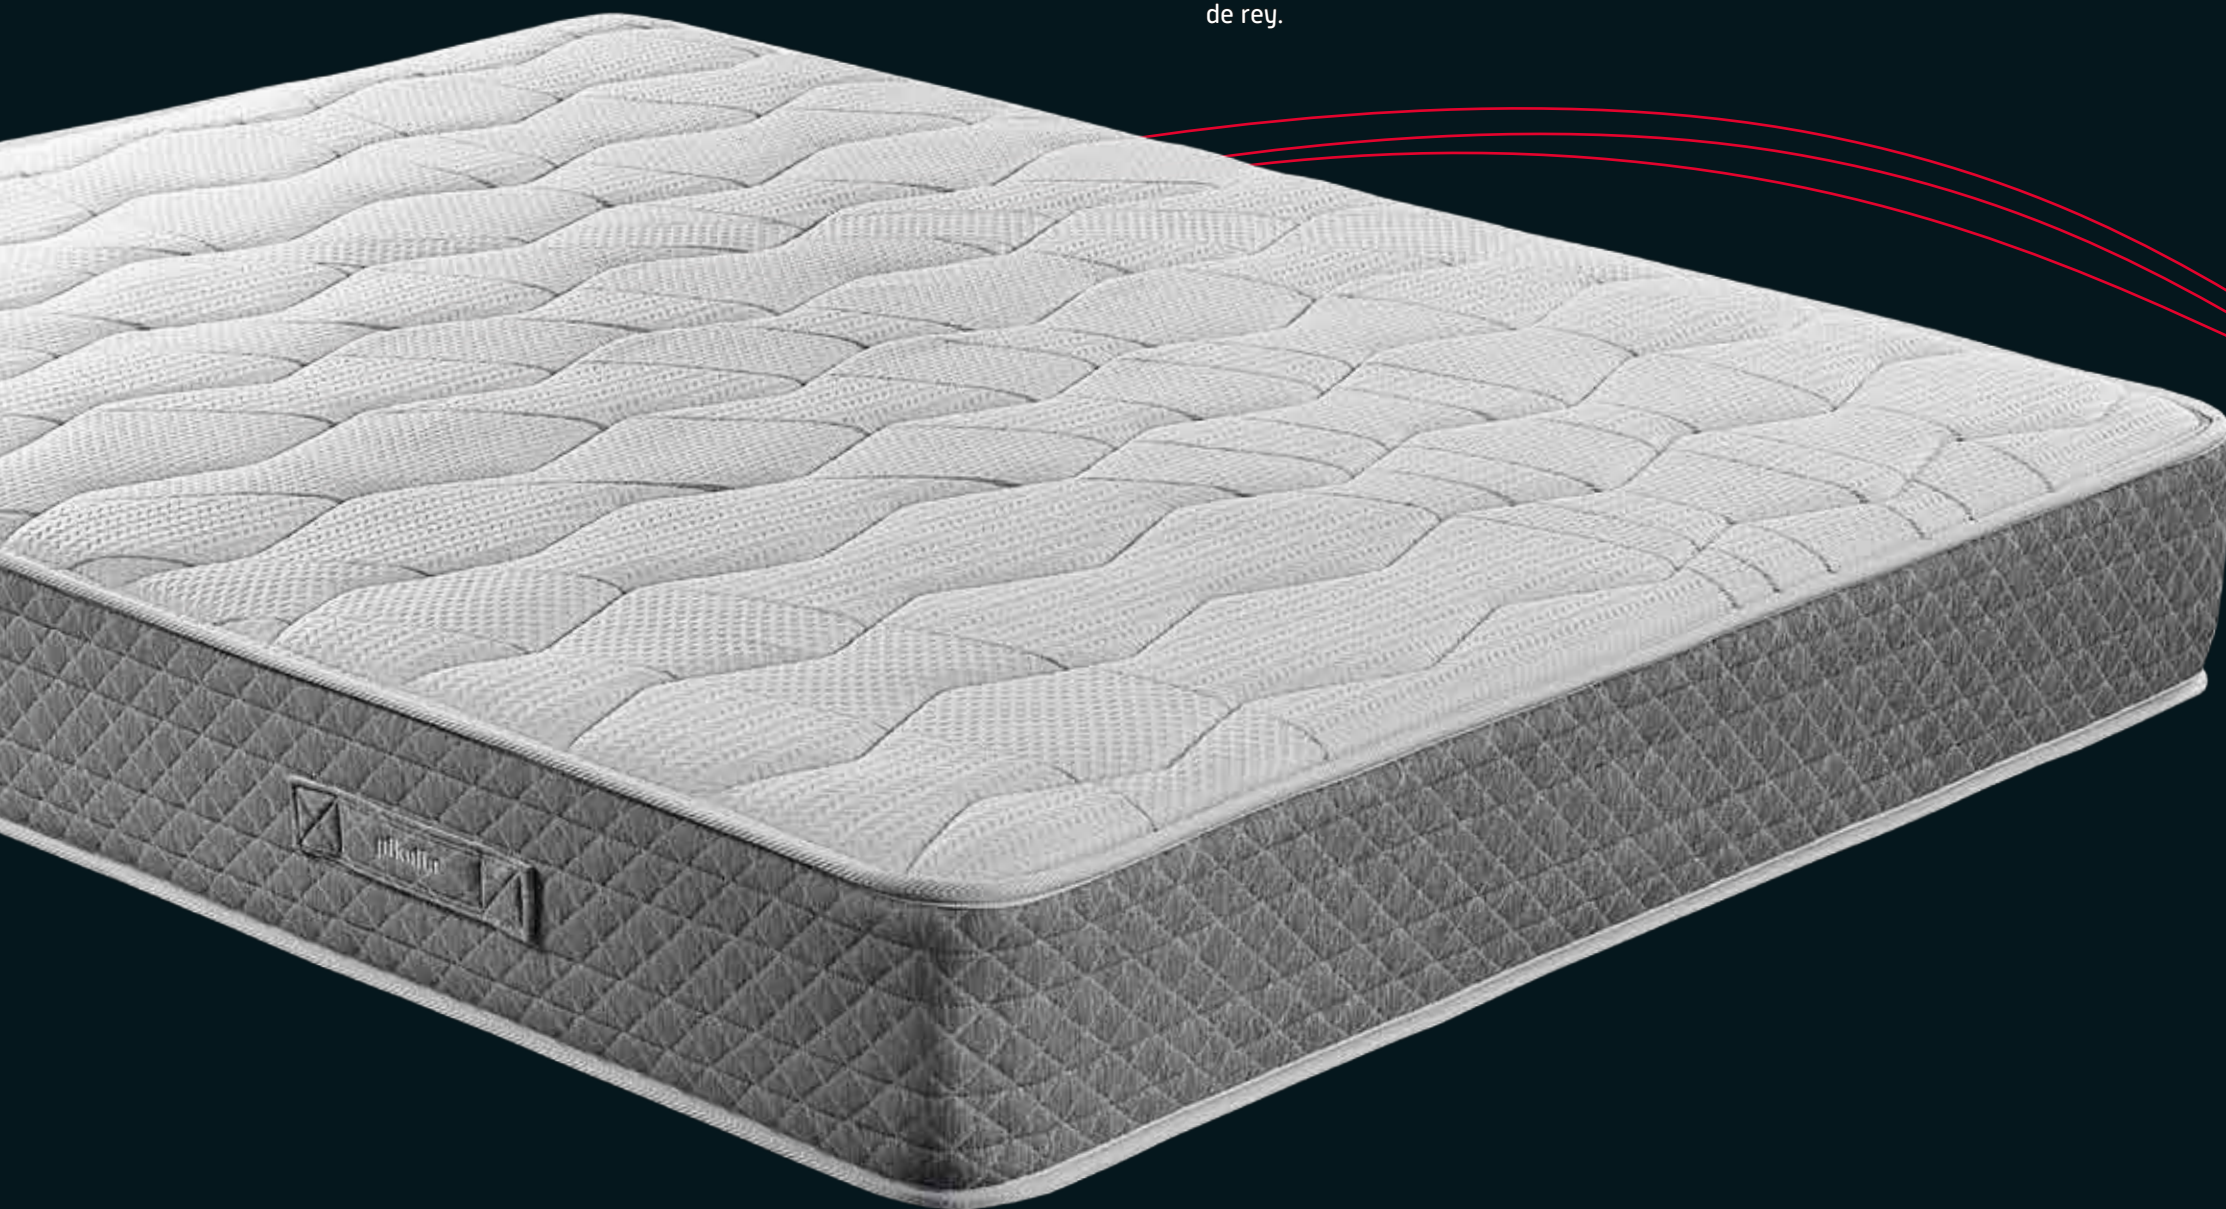

Haz de tu descanso
tu reino.

KING
CM11186

pikolin
neo

KING

CM11186

Haz de tu descanso tu reino.

El bloque Normazone® junto a la capa Viscofoam® te proporcionarán la estabilidad, ergonomía y confort que necesitas para dormir a cuerpo de rey.

Composición

- Su tejido Stretch** de gran tacto proporciona elasticidad y transpirabilidad.
- La primera capa de Viscofoam®** se adapta a la forma de tu cuerpo, permitiendo que tus músculos se relajen y que tu columna adopte una postura natural y ergonómica.
- Su capa de fibra atérmica** consigue crear un confort suave y deja pasar de forma continuada el aire durante el descanso.
- La capa de poliéter** le proporciona un extra de confort para un descanso más completo.
- Su amortiguador en poliéter** de alta densidad proporciona una estabilidad confortable durante las horas de reposo.
- El bloque de muelles Normazone®** destaca por ofrecer firmeza sin renunciar a la máxima adaptación, gracias a sus 5 zonas de descanso, diseñadas conforme a los pesos y formas del cuerpo humano.

normazone
DORW9Z0U6

Bloque de muelles de hilo continuo, que combina la firmeza y posición correcta de la espalda con la necesidad del durmiente de aliviar presiones en las zonas de caderas y hombros. Respeta la posición natural de la espalda y facilita una postura corporal perfecta durante el descanso.

Capas de confort en material viscoelástico de alta densidad. Responde a la presión y al calor, reduciéndolos, y se adapta al contorno exacto del cuerpo favoreciendo posturas beneficiosas al dormir.

Este tratamiento elimina a la vez que previene de los ácaros, responsables de numerosas alergias.