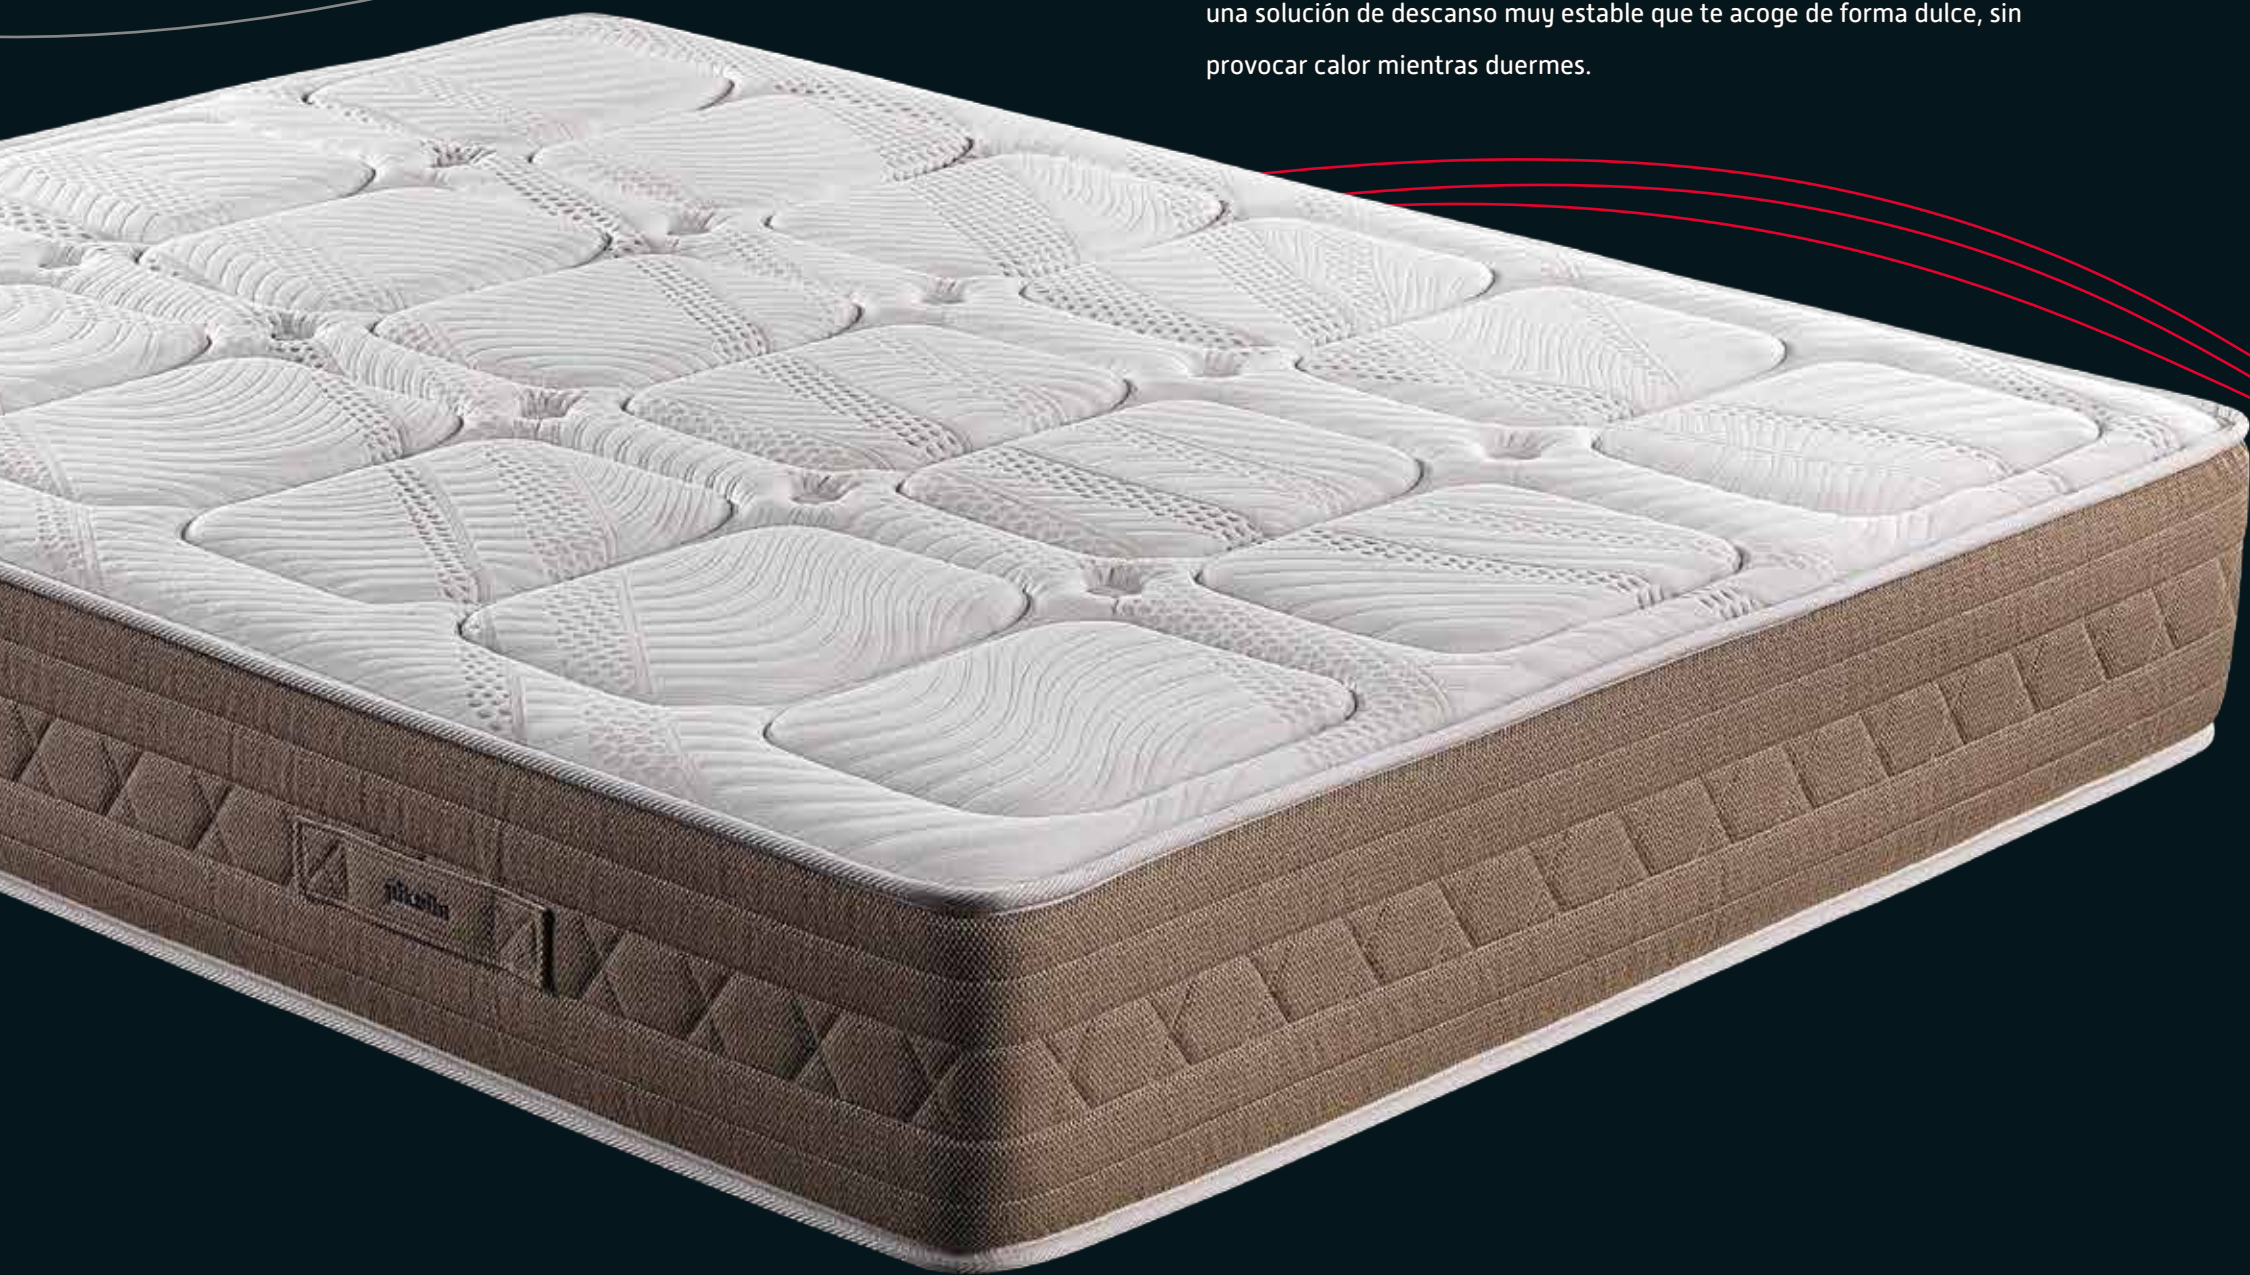

No querrás que suene
el despertador.

PERSEO

CP17034

pikolin
neo

PERSEO

CP17034

No querrás que suene el despertador.

Su núcleo Confortcel® se une al material Memory Gel® para proporcionar una solución de descanso muy estable que te acoge de forma dulce, sin provocar calor mientras duermes.

Composición

- 1. Su tejido Stretch** de gran tacto proporciona elasticidad y transpirabilidad.
- 2. Acolchado en Memory Gel®**, viscoelástica con partículas de gel, crea una superficie muy acogedora, que se adapta a tu cuerpo y dispersa el calor que generamos al dormir.
- 3. Su capa de fibra atérmica** consigue crear un confort suave y deja pasar de forma continuada el aire durante el descanso.
- 4. La capa de poliéster** le proporciona un extra de confort para un descanso más completo.
- 5. Su núcleo Confortcel®** acoge la curvatura natural del cuerpo para proporcionar la estabilidad y firmeza que necesita un buen descanso.

Cuatro asas bordadas que favorecen la movilidad.

T Triple Barrera®: Tratamiento higiénico contra ácaros, bacterias y hongos.

Adaptabilidad

suave firme

Protección higiénica

media alta

Transpirabilidad

media alta